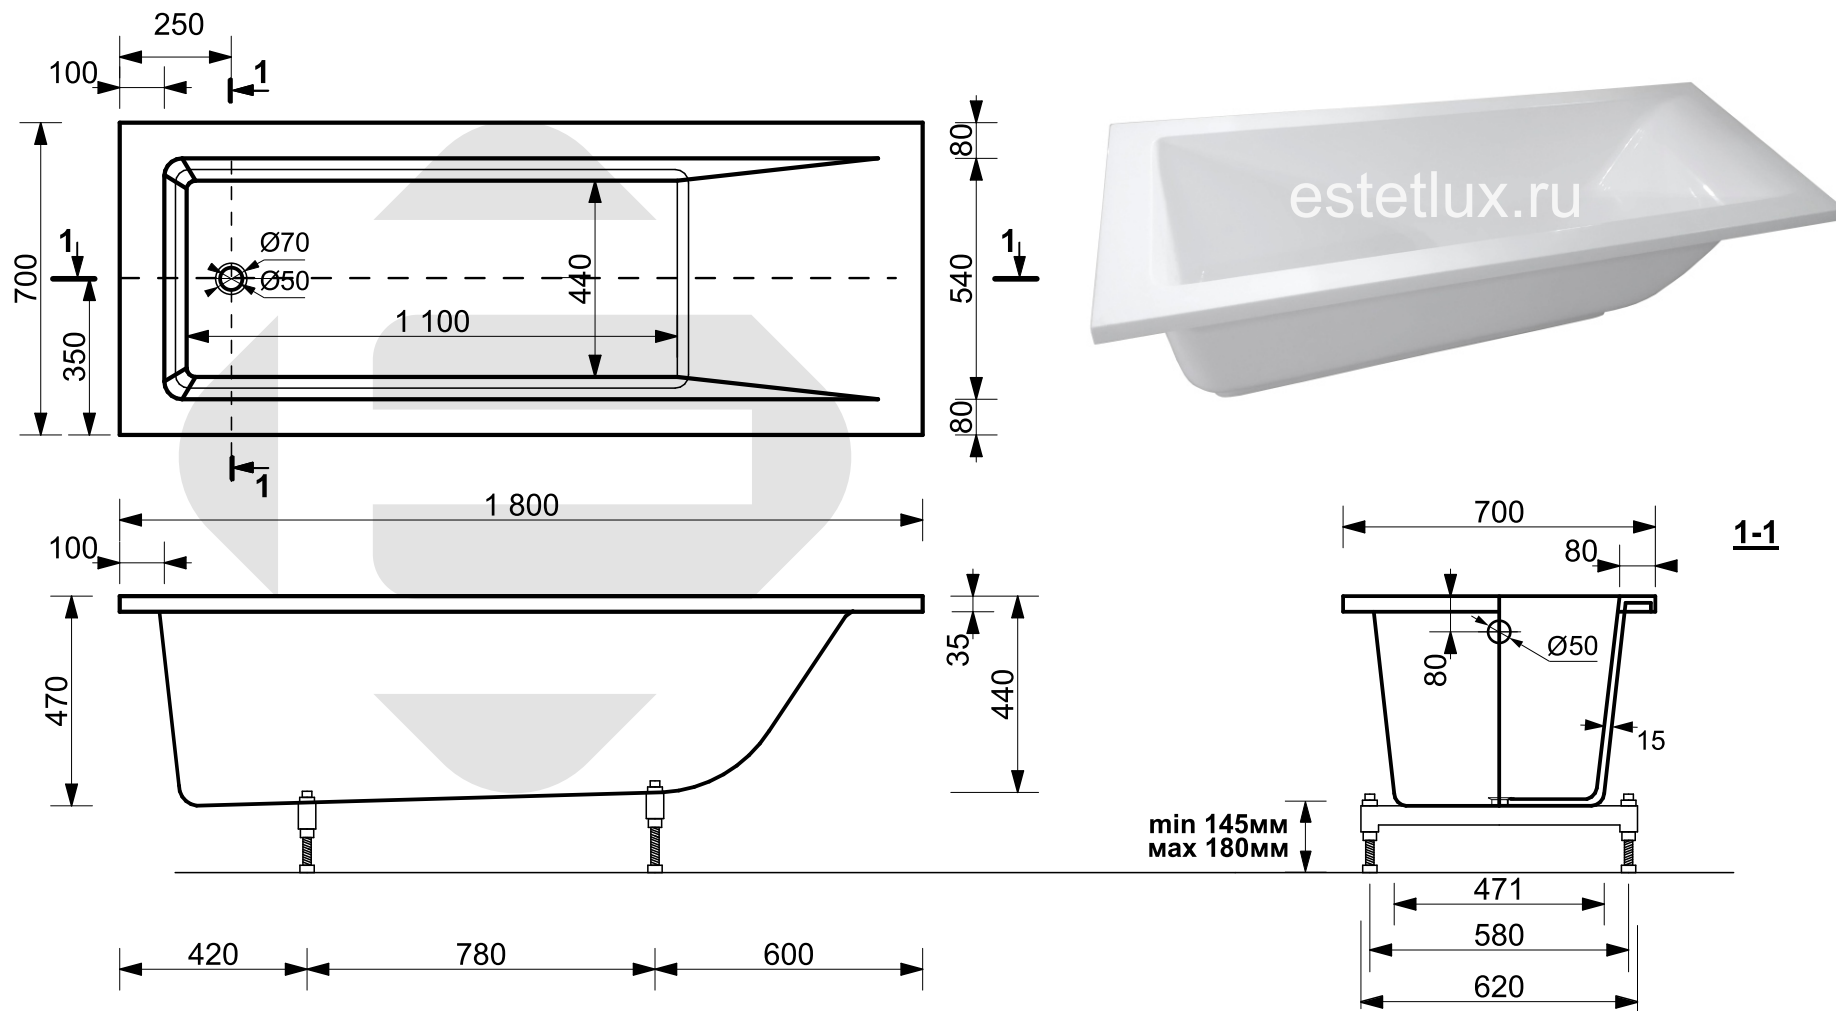

ESTET

*г. Кострома, ул. Московская д. 105
тел. 8 (4942) 33 61 71*

ВАННА "ДЕЛЬТА" 1800X700

ПРОИЗВОДСТВО ИЗДЕЛИЙ ИЗ ЛИТЬЕВОГО МРАМОРА

*Допустимое отклонение линейных размеров ± 5 мм

ООО «ЭСТЕТ»